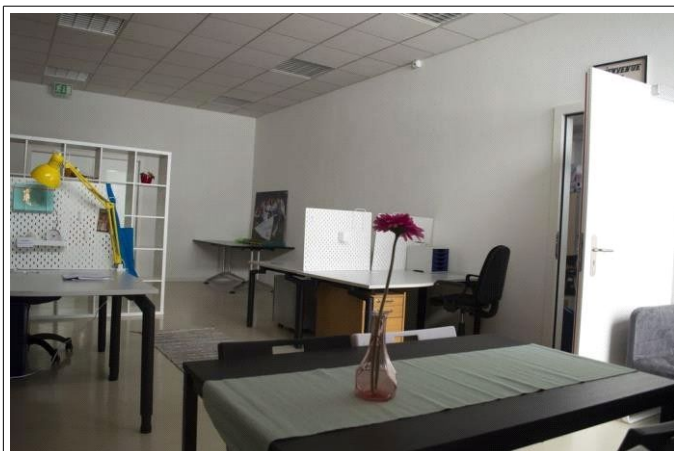

Vous cherchez des bureaux ?

Table à manger et canapé

Exemple de place de travail

Entrée

Salle de réunion

A SOUS-LOUER 22 rue Rothschild, 1202 Genève

1 à 3 places de travail comprenant bureau, chaise, corps de bureau, accès salle de réunion et kitchenette.

Loyer mensuel (par place de travail) : CHF 407.- charges comprises.
Possibilité d'accès à internet, téléphone et imprimante pro. (en sus).

Locaux idéalement situés aux Pâquis, à 5 min. de la gare Cornavin et de la Place des Nations, à 2 min. à pied du lac. Cafétéria au sein du bâtiment.