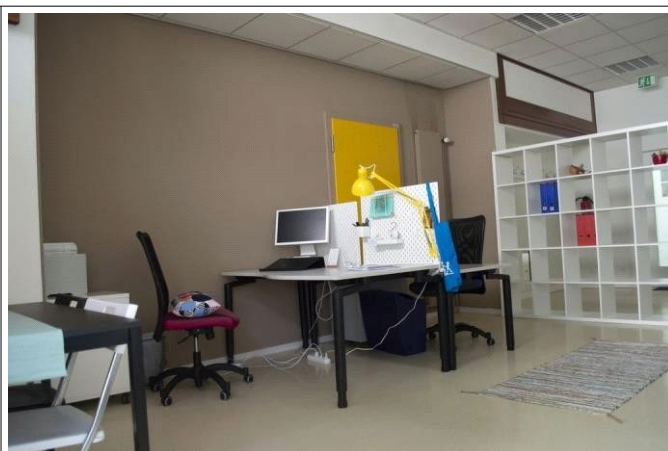

Vous cherchez des bureaux ?

Table à manger et canapé

Exemple de place de travail

Entrée

Salle de réunion

A SOUS-LOUER 22 rue Rothschild, 1202 Genève

1 à 3 places de travail comprenant bureau, chaise, corps de bureau, accès salle de réunion et kitchenette.

Loyer mensuel (par place de travail) : CHF 407.- charges comprises.
Possibilité d'accès à internet, téléphone et imprimante pro. (en sus).

Locaux idéalement situés aux Pâquis, à 5 min. de la gare Cornavin et de la Place des Nations, à 2 min. à pied du lac. Cafétéria au sein du bâtiment.